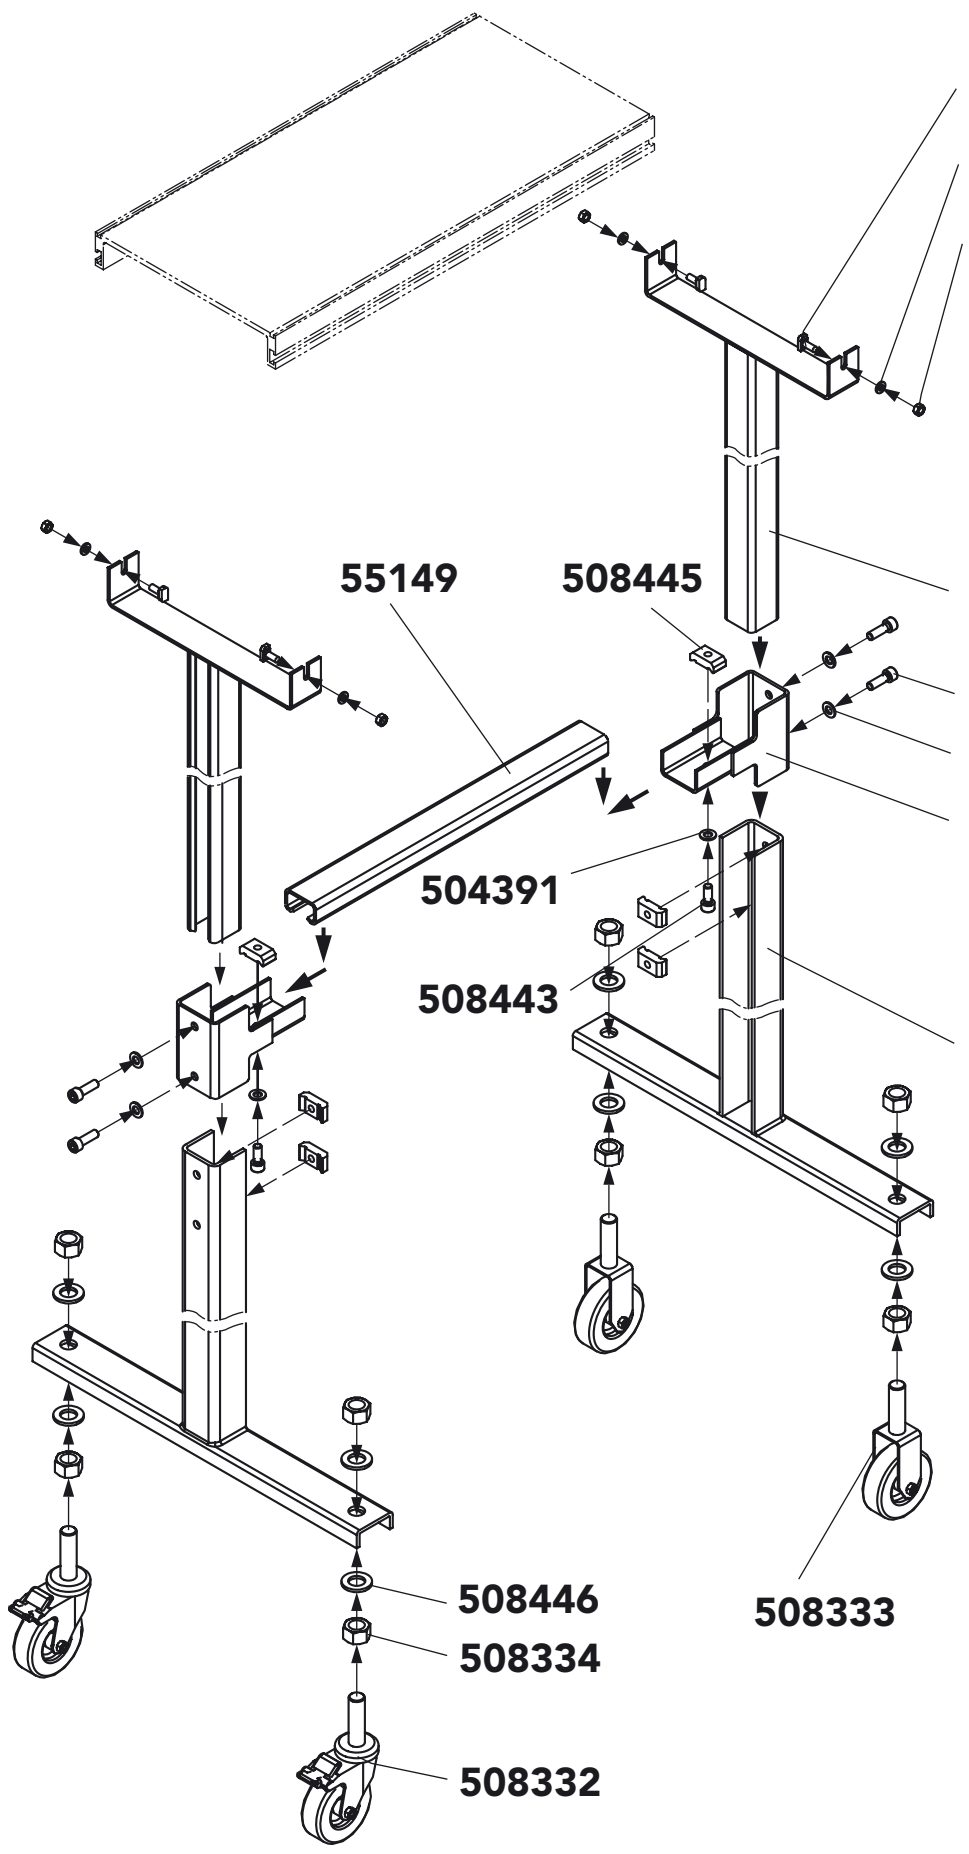

KTB/TB 45-250

Doppelstütze
höhenverstellbar, fahrbar
Double-support
height adjustable, movable
Double support
hauteur réglable, mobile
Doppio Supporto
ad altezza regolabile, mobile

508462

5 0 8 4 6 2

Ausgabe 25.03.2004

- 40829**
- 504388**
- 504757**
- 55068** KTB-45
- 55069** KTB/TB-60
- 55070** KTB/TB-80
- 55071** KTB/TB-105
- 55072** KTB/TB-140
- 55073** TB-185
- 55074** TB-250
- 508442**
- 504391**
- 55148**
- 55083**
- 508333**
- 508332**
- 508334**
- 508446**
- 508443**
- 504391**
- 508445**
- 55149**