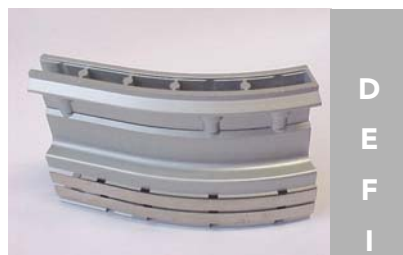

ERSATZTEILLISTE
SPARE PARTS LIST
LISTE DES PIÈCES DE RECHANGE
ELENCO DEI PEZZI DI RICAMBIO

**Weiche 3 pneum. / Transfer gate
3 / Dérivation 3 / Scambio 3**

91000, 91001, 91002, 91003, 91004, 91005

EL-100069

Ausgabe / Edition 02/2008

D
E
F
I

Schienenstück bogen Art. Nr. 91075
Curved rail section art. num. 91075
 Élément de voie arc Réf. unité 91075
Elemento di rotaia curva Art. No. 91075

D
E
F
I

Schienenstück links Typ 1 Art. Nr. 91071
LH rail section type 1 art. num. 91071
 Élément de voie gauche type 1 Réf. unité 91071
Elemento di rotaia sinistra tipo 1 Art. No. 91071

D
E
F
I

Schienenstück links Typ 2 Art. Nr. 91073
LH rail section type 2 art. num. 91073
 Élément de voie gauche type 2 Réf. unité 91073
Elemento di rotaia sinistra tipo 2 Art. No. 91073

D
E
F
I

Schienenstück rechts Typ 1 Art. Nr. 91072
RH rail section type 1 art. num. 91072
 Élément de voie droit type 1 Réf. unité 91072
Elemento di rotaia destra tipo 1 Art. No. 91072