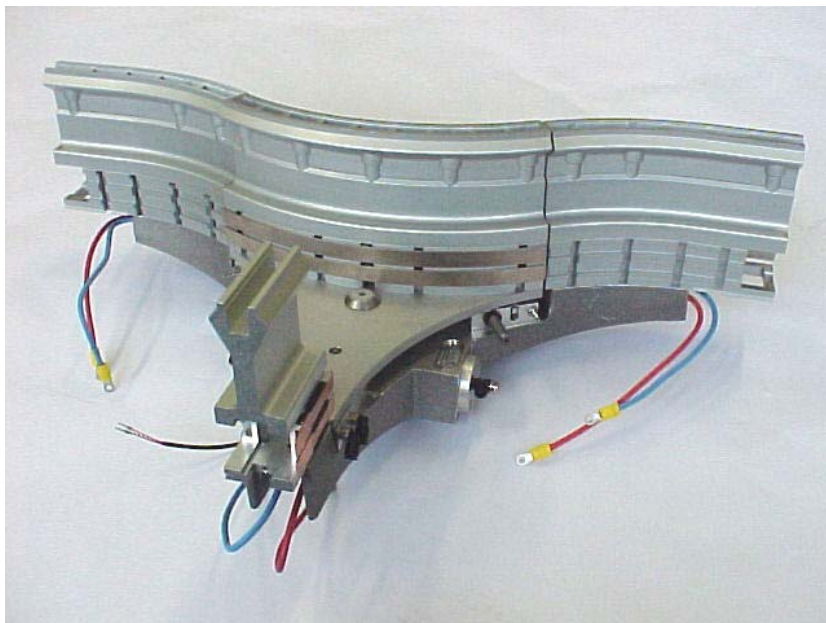

ERSATZTEILLISTE
SPARE PARTS LIST
LISTE DES PIÈCES DE RECHANGE
ELENCO DEI PEZZI DI RICAMBIO

**Weiche 3 pneum. / Transfer gate
3 / Dérivation 3 / Scambio 3**

91000, 91001, 91002, 91003, 91004, 91005

EL-100069

Ausgabe / Edition 02/2008

D
E
F
I

Schienenstück bogen Art. Nr. 91075
Curved rail section art. num. 91075
 Élément de voie arc Réf. unité 91075
Elemento di rotaia curva Art. No. 91075

D
E
F
I

Schienenstück links Typ 1 Art. Nr. 91071
LH rail section type 1 art. num. 91071
 Élément de voie gauche type 1 Réf. unité 91071
Elemento di rotaia sinistra tipo 1 Art. No. 91071

D
E
F
I

Schienenstück links Typ 2 Art. Nr. 91073
LH rail section type 2 art. num. 91073
 Élément de voie gauche type 2 Réf. unité 91073
Elemento di rotaia sinistra tipo 2 Art. No. 91073

D
E
F
I

Schienenstück rechts Typ 1 Art. Nr. 91072
RH rail section type 1 art. num. 91072
 Élément de voie droit type 1 Réf. unité 91072
Elemento di rotaia destra tipo 1 Art. No. 91072

D
E
F
I

Schienenstück rechts Typ 2 Art. Nr. 91074
RH rail section type 2 art. num. 91074
 Élément de voie droit type 2 Réf. unité 91074
Elemento di rotaia destra tip 2 Art. No. 91074

D
E
F
I

Schienenstück mitte Art. Nr. 91076
Middle rail section art. num. 91076
 Élément de voie central Réf. unité 91076
Elemento di rotaia mediano Art. No. 91076