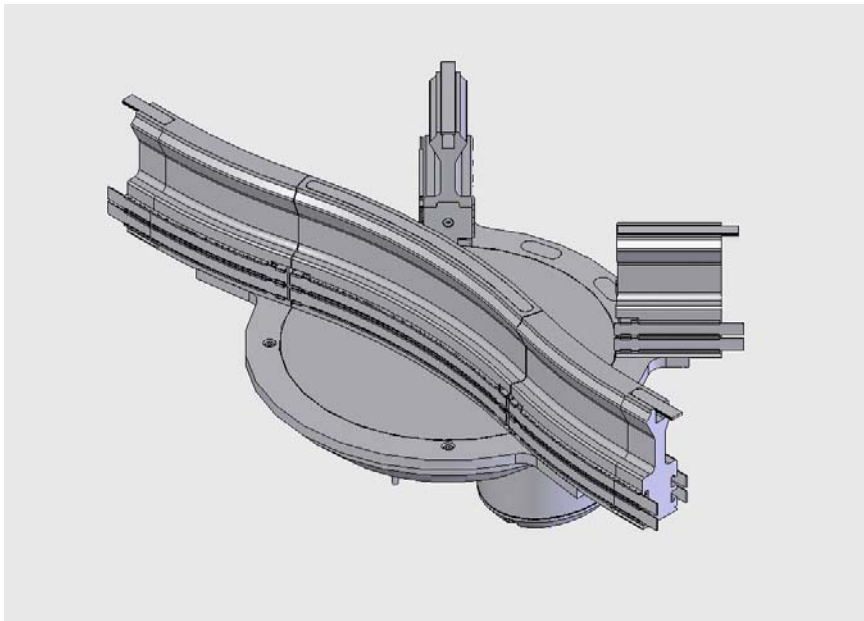

**ERSATZTEILLISTE
SPARE PARTS LIST
LISTE DES PIÈCES DE RECHANGE
ELENCO DEI PEZZI DI RICAMBIO**

TracSwitch Arena

58879

EL-100089

Ausgabe / Edition 10/2009

	D E F I	Führungsprofil Art. Nr. 57608 <i>Guidance profile art. num. 57608</i> Profilé de guidage arc Réf. unité 57608 <i>Profilato di guida Art. No. 57608</i>
	D E F I	Führungsprofil Art. Nr. 57609 <i>Guidance profile art. num. 57906</i> Profilé de guidage Réf. unité 57609 <i>Profilato di guida Art. No. 57609</i>
	D E F I	Führungsprofil Art. Nr. 57607 <i>Guidance profile inside art. num. 57607</i> Profilé de guidage ligne Réf. unité 57607 <i>Profilato di guida Art. No. 57607</i>
	D E F I	Stromschiene Art. Nr. 57606 <i>Conductor rail art. num. 57606</i> Rail d'alimentation Réf. unité 57606 <i>Sbarre collettrici Art. No. 57606</i>
	D E F I	Stromschiene Art. Nr. 57605 <i>Conductor rail art. num. 57605</i> Rail d'alimentation Réf. unité 57605 <i>Sbarre collettrici Art. No. 57605</i>
	D E F I	Stromschiene Art. Nr. 57604 <i>Conductor rail art. num. 57604</i> Rail d'alimentation Réf. unité 57604 <i>Sbarre collettrici Art. No. 57604</i>

D
E
F
I

TracSwitch Steuerung mit Deckel Art. Nr. 58315

TracSwitch control unit with cover art. num. 58315

Commande TracSwitch avec couvercle Réf. unité 58315

Controller per TracSwitch con coperchio Art. No. 58315

D
E
F
I

Verriegelung Art. Nr. 58322

Locking device art. num. 58322

Verrouillage arc Réf. unité 58322

Blocco Art. No. 58322

D
E
F
I

Flachmotor Art. Nr. 57253

Electric motor art. num. 57253

Moteur plat Réf. unité 57253

Motore piatto Art. No. 57253

D
E
F
I

Näherungsschalter Art. Nr. 508842

Proximity switch unit art. num. 508842

Détecteur de proximité Réf. unité 508842

Interruttore di prossimità Art. No. 508842