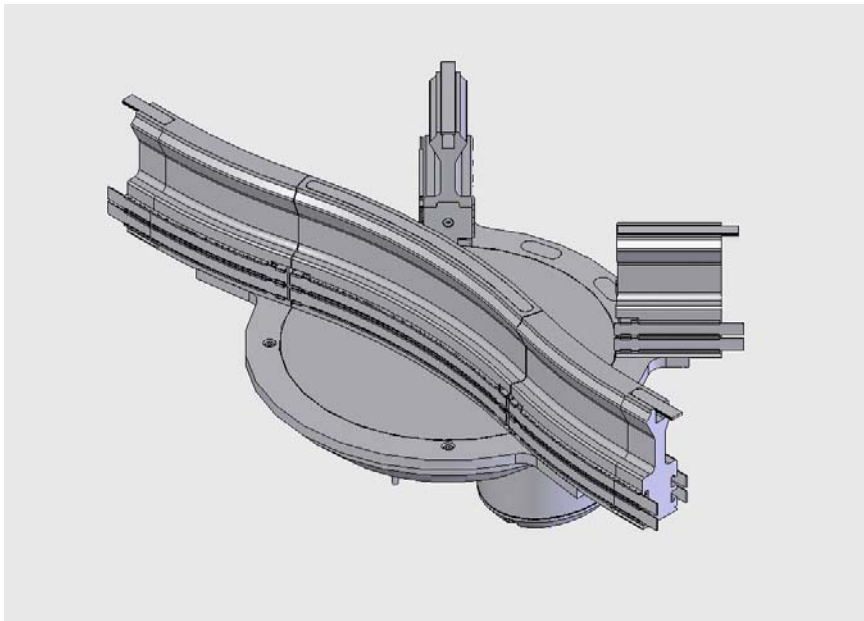

ERSATZTEILLISTE
SPARE PARTS LIST
LISTE DES PIÈCES DE RECHANGE
ELENCO DEI PEZZI DI RICAMBIO

TracSwitch Arena

57600

EL-100075

Ausgabe / Edition 02/2008

	D E F I	Führungsprofil Art. Nr. 57608 <i>Guidance profile art. num. 57608</i> Profilé de guidage arc Réf. unité 57608 <i>Profilato di guida Art. No. 57608</i>
	D E F I	Führungsprofil Art. Nr. 57609 <i>Guidance profile art. num. 57906</i> Profilé de guidage Réf. unité 57609 <i>Profilato di guida Art. No. 57609</i>
	D E F I	Führungsprofil Art. Nr. 57607 <i>Guidance profile inside art. num. 57607</i> Profilé de guidage ligne Réf. unité 57607 <i>Profilato di guida Art. No. 57607</i>
	D E F I	Stromschiene Art. Nr. 57606 <i>Conductor rail art. num. 57606</i> Rail d'alimentation Réf. unité 57606 <i>Sbarre collettrici Art. No. 57606</i>
	D E F I	Stromschiene Art. Nr. 57605 <i>Conductor rail art. num. 57605</i> Rail d'alimentation Réf. unité 57605 <i>Sbarre collettrici Art. No. 57605</i>
	D E F I	Stromschiene Art. Nr. 57604 <i>Conductor rail art. num. 57604</i> Rail d'alimentation Réf. unité 57604 <i>Sbarre collettrici Art. No. 57604</i>

D
E
F
I

Verriegelung Art. Nr. 57399
Locking device art. num. 57399
 Verrouillage arc Réf. unité 57399
Blocco Art. No. 57399

D
E
F
I

Flachmotor Art. Nr. 57253
Electric motor art. num. 57253
 Moteur plat Réf. unité 57253
Motore piatto Art. No. 57253

D
E
F
I

Motorsteuerung Art. Nr. 57229
Motor control unit art. num. 57229
 Commande moteur Réf. unité 57229
Controller del motore Art. No. 57229

D
E
F
I

Näherungsschalter Art. Nr. 508842
Proximity switch unit art. num. 508842
 Détecteur de proximité Réf. unité 508842
Interruttore di prossimità Art. No. 508842