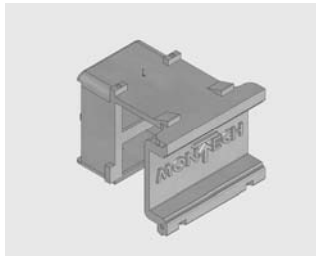

**ERSATZTEILLISTE
SPARE PARTS LIST
LISTE DES PIÈCES DE RECHANGE
ELENCO DEI PEZZI DI RICAMBIO**

TracLink

57949

EL-100082

Ausgabe / Edition 02/2009

D
E
F
I

Rahmen mit Deckel Art. Nr. 56212
Frame with cover art. num. 56212
Elément avec cache Réf. unité 56212
Scatola con coperchio Art. No. 56212