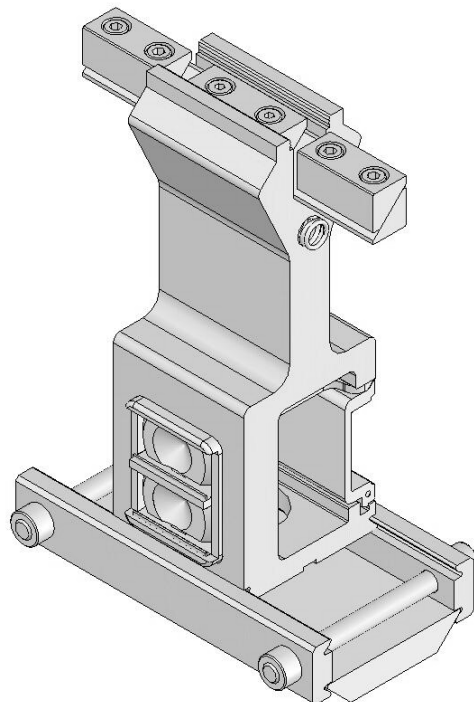

**ERSATZTEILLISTE
SPARE PARTS LIST
LISTE DES PIÈCES DE RECHANGE
ELENCO DEI PEZZI DI RICAMBIO**

TracLink

57949

EL-100082

Ausgabe / Edition 02/2009

D
E
F
I

Rahmen mit Deckel Art. Nr. 56212
Frame with cover art. num. 56212
Elément avec cache Réf. unité 56212
Scatola con coperchio Art. No. 56212

D
E
F
I

Kontakt Art. Nr. 56047
Contact art. num. 56047
Contact Réf. unité 56047
Contatto Art. No. 56047