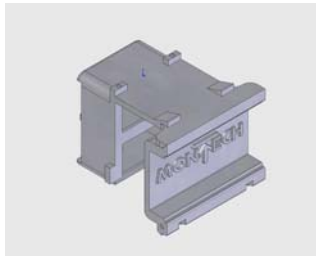

**ERSATZTEILLISTE**  
*SPARE PARTS LIST*  
**LISTE DES PIÈCES DE RECHANGE**  
*ELENCO DEI PEZZI DI RICAMBIO*

**TracLink**

56056

**EL-100072**

Ausgabe / Edition 02/2008

D  
E  
F  
I

Rahmen mit Deckel Art. Nr. 56212  
Frame with cover art. num. 56212  
Elément avec cache Réf. unité 56212  
Scatola con coperchio Art. No. 56212

D  
E  
F  
I

Kontakt Art. Nr. 56047  
Contact art. num. 56047  
Contact Réf. unité 56047  
Contatto Art. No. 56047

D  
E  
F  
I

SenkSchr M6x20 Art. Nr. 56124  
Countersunk screw art. num. 56124  
Vis à tête conique. Réf. unité 56124  
Vite a testa conica Art. No. 56124