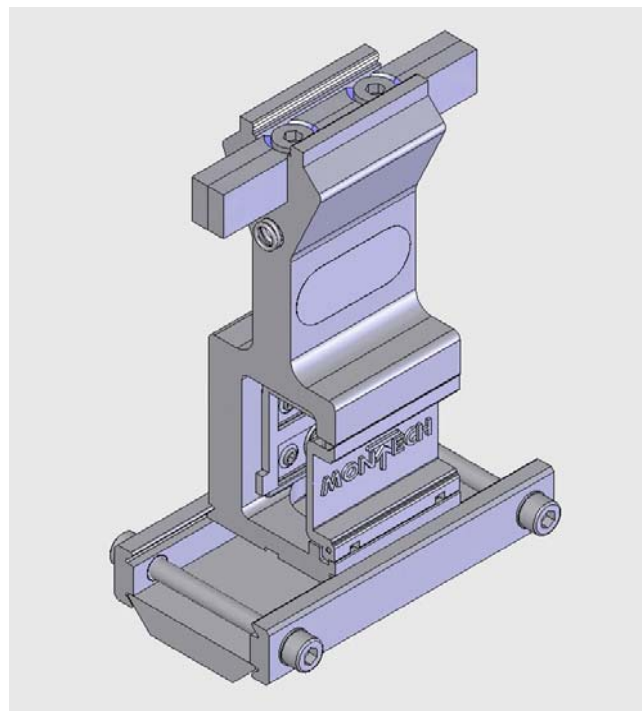

**ERSATZTEILLISTE**  
*SPARE PARTS LIST*  
**LISTE DES PIÈCES DE RECHANGE**  
*ELENCO DEI PEZZI DI RICAMBIO*

**TracLink**

56056

**EL-100072**

Ausgabe / Edition 02/2008

D  
E  
F  
I

Rahmen mit Deckel Art. Nr. 56212  
Frame with cover art. num. 56212  
Elément avec cache Réf. unité 56212  
Scatola con coperchio Art. No. 56212

D  
E  
F  
I

Kontakt Art. Nr. 56047  
Contact art. num. 56047  
Contact Réf. unité 56047  
Contatto Art. No. 56047

D  
E  
F  
I

SenkSchr M6x20 Art. Nr. 56124  
Countersunk screw art. num. 56124  
Vis à tête conique. Réf. unité 56124  
Vite a testa conica Art. No. 56124