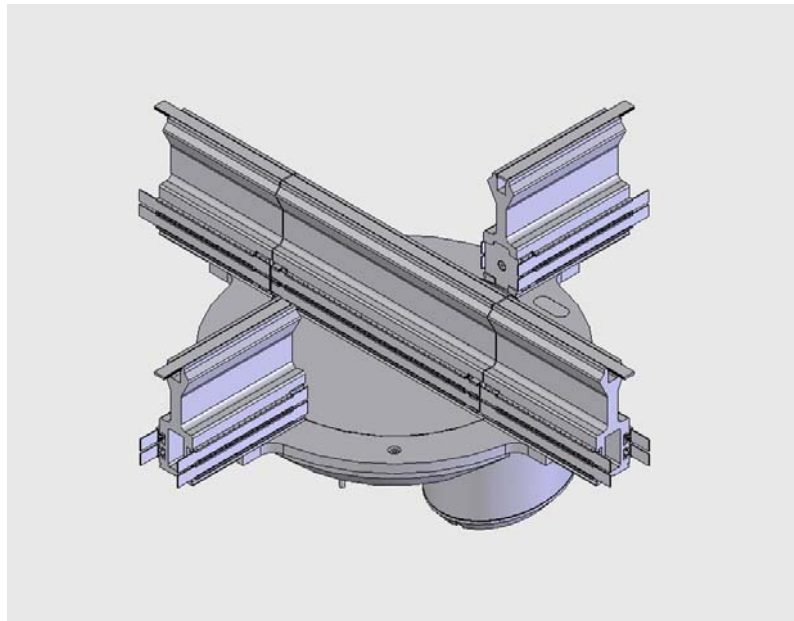

**ERSATZTEILLISTE
SPARE PARTS LIST
LISTE DES PIÈCES DE RECHANGE
ELENCO DEI PEZZI DI RICAMBIO**

TracCrossing

56591

EL-100074

Ausgabe / Edition 05/2008

	D E F I	Führungsprofil Art. Nr. 56750 <i>Guidance profile art. num. 56750</i> Profilé de guidage arc Réf. unité 56750 <i>Profilato di guida Art. No. 56750</i>
	D E F I	Stromschiene Art. Nr. 56748 <i>Conductor rail art. num. 56748</i> Rail d'alimentation Réf. unité 56748 <i>Sbarre collettrici Art. No. 56748</i>
	D E F I	Verriegelung Art. Nr. 57399 <i>Locking device art. num. 57399</i> Verrouillage arc Réf. unité 57399 <i>Blocco Art. No. 57399</i>
	D E F I	Verriegelung bis Serie 424005 Art. Nr. 57234 <i>Locking device until serial number 424005 art. num. 57234</i> Verrouillage jusqu'au numéro de série 424005 arc Réf. unité 57234 <i>Blocco fino dal numero di serie 424005 Art. No. 57234</i>
	D E F I	Flachmotor Art. Nr. 57253 <i>Electric motor art. num. 57253</i> Moteur plat Réf. unité 57253 <i>Motore piatto Art. No. 57253</i>
	D E F I	Motorsteuerung Art. Nr. 57229 <i>Motor control unit art. num. 57229</i> Commande moteur Réf. unité 57229 <i>Controller del motore Art. No. 57229</i>

D
E
F
I

Näherungsschalter Art. Nr. 508842

Proximity switch unit art. num. 508842

Détecteur de proximité Réf. unité 508842

Interruttore di prossimità Art. No. 508842