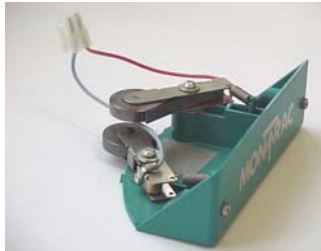

D Stromabnehmer Art. Nr. 90137
E Current collector art. num. 90137
F Collecteur de courant Réf. unité 90137
I Presa di corrente Art. No. 90137