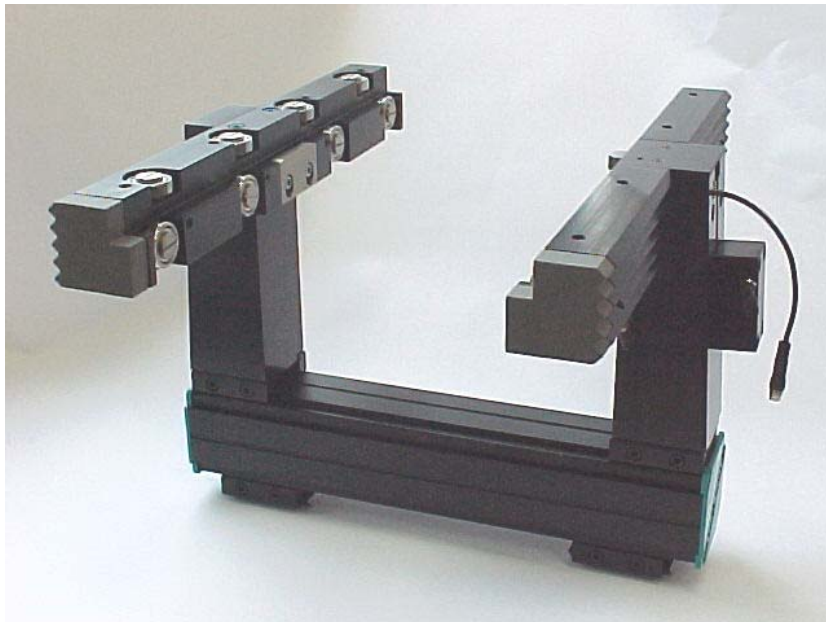

ERSATZTEILLISTE
SPARE PARTS LIST
LISTE DES PIÈCES DE RECHANGE
ELENCO DEI PEZZI DI RICAMBIO

PV

90752, 90754, 90753, 90755

EL-100061

Ausgabe / Edition 02/2008

D
E
F
I

Polster rechts Art. Nr. 44897

Buffer right art. num. 44897

Tampon droit Réf. unité 44897

Profilo in gomma di protezione, destro Art. No. 44897

D
E
F
I

Polster links Art. Nr. 44898

Buffer left art. num. 44898

Tampon gauche Réf. unité 44898

Profilo in gomma di protezione, sinistro Art. No. 44898

D
E
F
I

Führungsrolle Art. Nr. 90803

Guide roller art. num. 90803

Rouleau de guidage Réf. unité 90803

Rullo della guida Art. No. 90803

D
E
F
I

Näherungsschalter Art. Nr. 508843

Proximity switch art. num. 508843