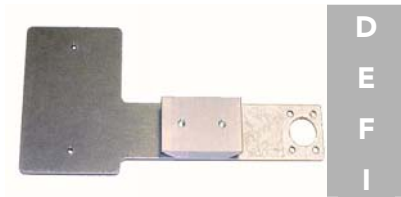

ERSATZTEILLISTE
SPARE PARTS LIST
LISTE DES PIÈCES DE RECHANGE
ELENCO DEI PEZZI DI RICAMBIO

OSM 2

EL-100056

Ausgabe / Edition 02/2008

D
E
F
I

OSM-T2 Art. Nr. 507333
OSM-S3 art. num. 507333
OSM-S3 Réf. unité 507333
OSM-S3 Art. No. 507333

D
E
F
I

Halterung Art. Nr. 507335
Holder art. num. 507335
Fixation Réf. unité 507335
Supporto Art. No. 507335

D
E
F
I

Halterung Art. Nr. 507336
Holder art. num. 507336
Fixation Réf. unité 507336
Supporto Art. No. 507336