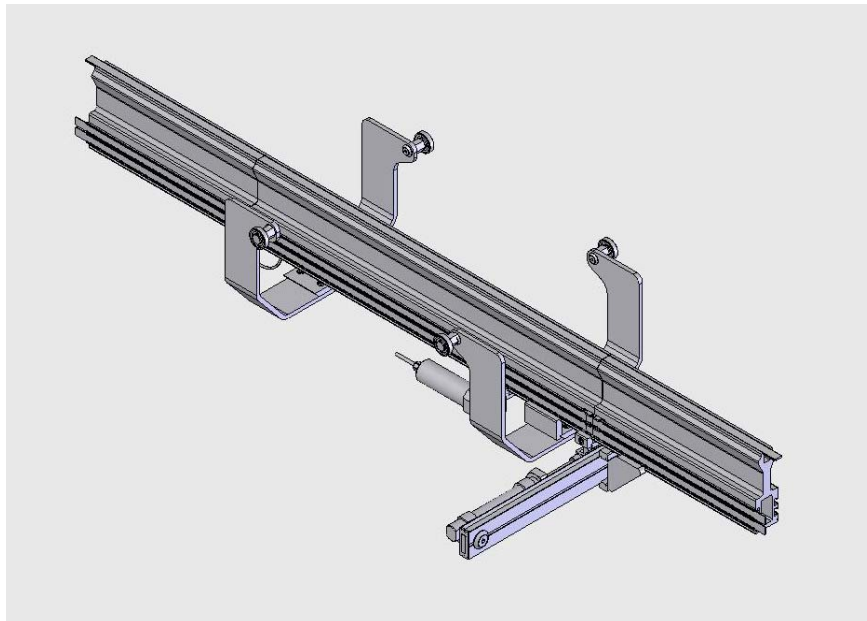

ERSATZTEILLISTE
SPARE PARTS LIST
LISTE DES PIÈCES DE RECHANGE
ELENCO DEI PEZZI DI RICAMBIO

Ergotrac

56952

EL-100079

Ausgabe / Edition 02/2008

D
E
F
I

Laufrolle Art. Nr. 91315
Roller art. num. 91315
Galet de roulement Réf. unité 91315
Puleggia Art. No. 91315

D
E
F
I

Zylinder DSNU-20-50-P-A Art. Nr. 505477
Cylinder DSNU-20-50-P-A art. num. 505477
Vérin DSNU-20-50-P-A Réf. unité 505477
Cilindro DSNU-20-50-P-A Art. No. 505477

D
E
F
I

Kabel Art. Nr. 505827
Cable art. num. 505827
Câble Réf. unité 505827
Cavo Art. No. 505827

D
E
F
I

Zylinderschalter Art. Nr. 506885
Proximity switch art. num. 506885
Commutateur Réf. unité 506885
Interruttore di prossimità Art. No. 506885