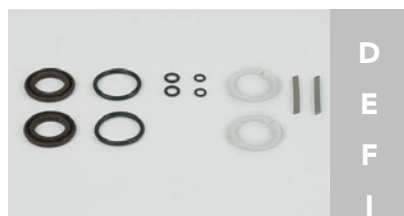

D Dichtungssatz
E Seal kit
F Jeu de joints
I Kit guarnizione

Baugruppe Assembly group Élément Elemento completo	Art. Nr. Art. num. Réf. unité Art. No.	Dichtungssatz Art. Nr. Seal kit art. num. Jeu de joints Réf. unité Kit guarnizione Art. No.
DAP-1	44821	505109
DAP-2	44280	505106
DAP-3	45055	505594