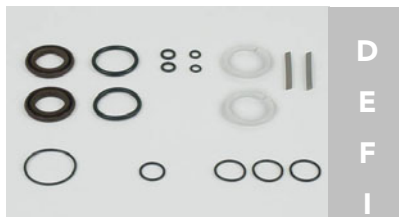

D Ritzelwelle
E Pinion shaft
F Arbre de pignon
I Albero con pignone

Baugruppe Assembly group Élément Elemento completo	Art. Nr. Art. num. Réf. unité Art. No.	Ritzelwelle Art. Nr. Pinion shaft art. num. Arbre de pignon Réf. unité Albero con pignone Art. No.
DAPI-1	44905	55214
DAPI-2	44319	48726

D Zahnstange
E Rack bar
F Crémaillère
I Cremagliera

Baugruppe Assembly group Élément Elemento completo	Art. Nr. Art. num. Réf. unité Art. No.	Zahnstange Art. Nr. Rack bar art. num. Crémaillère Réf. unité Cremagliera Art. No.
DAPI-1	44905	44825
DAPI-2	44319	48720

D
E
F
I

Klemmhülse Art. Nr. 42009
Clamping sleeve art. num. 42009
Douille de serrage Réf. unité 42009
Boccola di bloccaggio Art. No. 42009

D
E
F
I

Stossdämpfer
Shock absorber
Amortisseur
Ammortizzatore

Baugruppe Assembly group Élément Elemento completo	Art. Nr. Art. num. Réf. unité Art. No.	Stossdämpfer Art. Nr. Shock absorber art. num. Amortisseur Réf. unité Ammortizzatore Art. No.
DAPI-1	44905	501566
DAPI-2	44319	504979

D
E
F
I

Dichtungssatz
Seal kit
Jeu de joints
Kit guarnizione

Baugruppe Assembly group Élément Elemento completo	Art. Nr. Art. num. Réf. unité Art. No.	Dichtungssatz Art. Nr. Seal kit art. num. Jeu de joints Réf. unité Kit guarnizione Art. No.
DAPI-1	44905	505110
DAPI-2	44319	505107