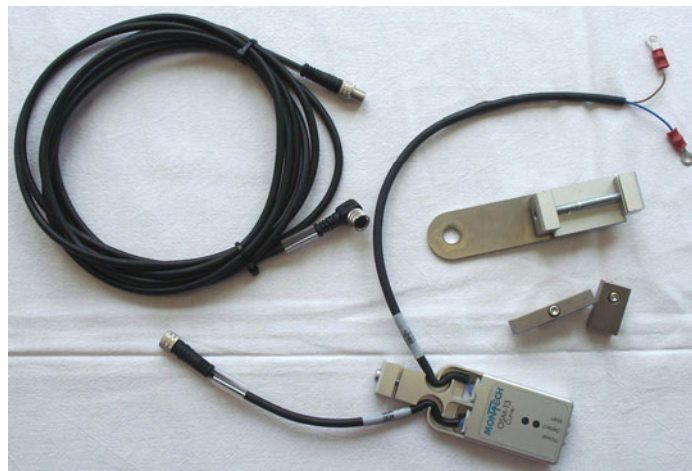

ERSATZTEILLISTE
SPARE PARTS LIST
LISTE DES PIÈCES DE RECHANGE
ELENCO DEI PEZZI DI RICAMBIO

**Autonome Kurvenüberwachung,
Autonomous curve monitoring,
Contrôle de courbe autonome,
Sorveglianza autonoma**

D
E
F
I

Sensorkabel 3pol, 3m Art. Nr. 507362
Sensor cable 3-pin, 3m art. num. 507362
 Câble de capteur 3 pôles, 3m Réf. unité 507362
Cavo per sensore 3pol., 3m Art. No. 507362