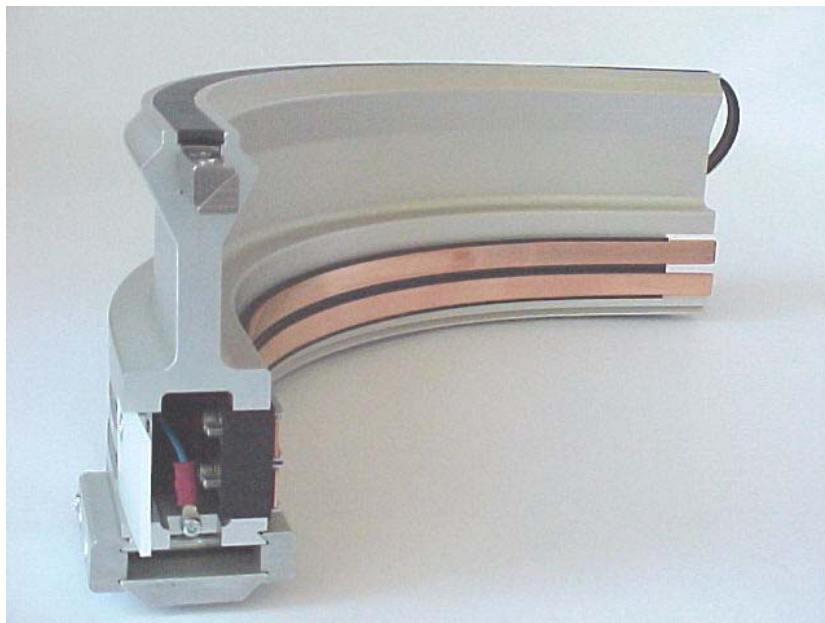

ERSATZTEILLISTE
SPARE PARTS LIST
LISTE DES PIÈCES DE RECHANGE
ELENCO DEI PEZZI DI RICAMBIO

Kurve / Curve / Courbe / Curva

45316, 45317, 90702, 90703

EL-100058

Ausgabe / Edition 02/2008

D
E
F
I

Tracverbindung Platte Art. Nr. 91291

Trac connector art. num. 91291

Raccord de Trac Réf. unité 91291

Raccordo Trac Art. No. 91291