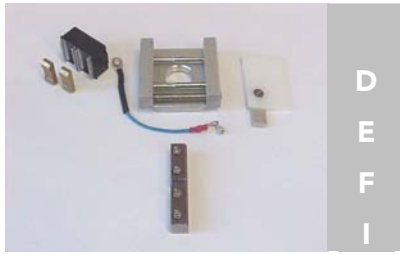

ERSATZTEILLISTE
SPARE PARTS LIST
LISTE DES PIÈCES DE RECHANGE
ELENCO DEI PEZZI DI RICAMBIO

Kurve / Curve / Courbe / Curva

45316, 45317, 90702, 90703

EL-100058

Ausgabe / Edition 02/2008

D
E
F
I

Tracverbindung Platte Art. Nr. 91291

Trac connector art. num. 91291

Raccord de Trac Réf. unité 91291

Raccordo Trac Art. No. 91291