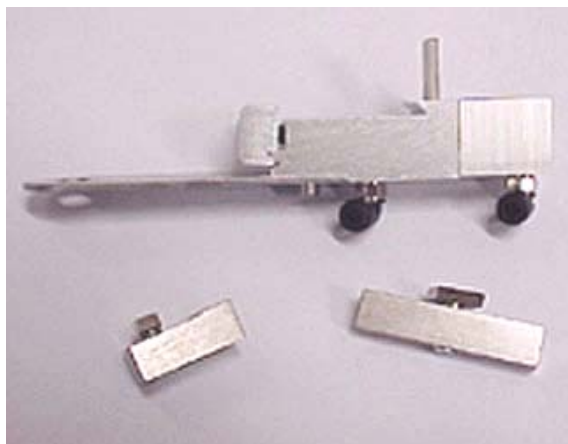

**ERSATZTEILLISTE**  
*SPARE PARTS LIST*  
**LISTE DES PIÈCES DE RECHANGE**  
*ELENCO DEI PEZZI DI RICAMBIO*

**Steuerelemente (Pneumatisch),  
Control device (pneumatic),  
Élément de commande  
(pneumatique),  
Elemento di comando  
(pneumatico)**

**EL-100078**

D  
E  
F  
I

Halter für Signalgeber Art. Nr. 45428  
*Proximity Switch holder art. num. 45428*  
 Support pour générateur de signal Réf. unité 45428  
*Supporto per trasduttore segnali Art. No. 45428*