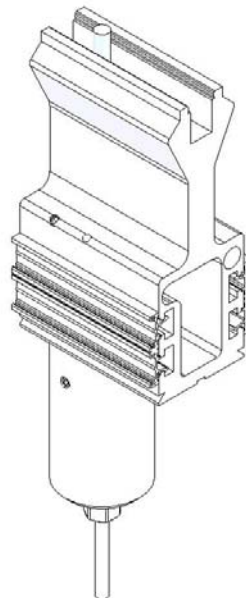

**ERSATZTEILLISTE
SPARE PARTS LIST
LISTE DES PIÈCES DE RECHANGE
ELENCO DEI PEZZI DI RICAMBIO**

**Absturzsicherung
Anti-fall lock
Sécurité anti-chute
Dispositivo anticaduta**

59422

EL-100087

Ausgabe / Edition 09/2009

D
E
F
I

Anschlag zu Absturzsicherung Art. Nr. 59424
Stop for fall guard art. num. 59424
Butée pour sécurité antichute Réf. unité 59424
Arresto per dispositivo anticaduta Art. No. 59424

D
E
F
I

Ind-Näherungsschalter Art. Nr. 520363
Ind. proximity switch art. num. 520363
Détecteur de proximité inductif Réf. unité 520363
Proximity Art. No. 520363

D
E
F
I

Magnet STA Art. Nr. 520182
Magnet STA art. num. 520182
Aimant STA Réf. unité 520182
Magnete STA Art. No. 520182

D
E
F
I

Lötmuffe LV1 Art. Nr. 520291
Solder nipple LV1 art. num. 520291
Manchon de soudage LV1 Réf. unité 520291
Manicotto a brasare LV1 Art. No. 520291