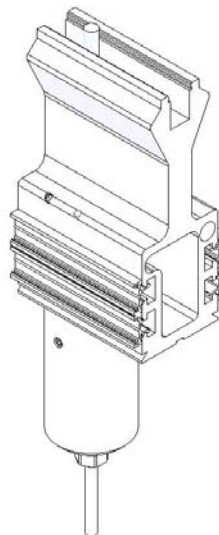

**ERSATZTEILLISTE
SPARE PARTS LIST
LISTE DES PIÈCES DE RECHANGE
ELENCO DEI PEZZI DI RICAMBIO**

**Absturzsicherung
Anti-fall lock
Sécurité anti-chute
Dispositivo anticaduta**

57628

EL-100086

Ausgabe / Edition 09/2009

D
E
F
I

Anschlag zu Absturzsicherung Art. Nr. 57622
Stop for fall guard art. num. 57622
 Butée pour sécurité antichute Réf. unité 57622
 Arresto per dispositivo anticaduta Art. No. 57622

D
E
F
I

Ind-Näherungsschalter Art. Nr. 520363
Ind. proximity switch art. num. 520363
 Détecteur de proximité inductif Réf. unité 520363
 Proximity Art. No. 520363

D
E
F
I

Magnet STA Art. Nr. 520182
Magnet STA art. num. 520182
 Aimant STA Réf. unité 520182
 Magnete STA Art. No. 520182

D
E
F
I

Lötmuffe LV1 Art. Nr. 520291
Solder nipple LV1 art. num. 520291
 Manchon de soudage LV1 Réf. unité 520291
 Manicotto a brasare LV1 Art. No. 520291